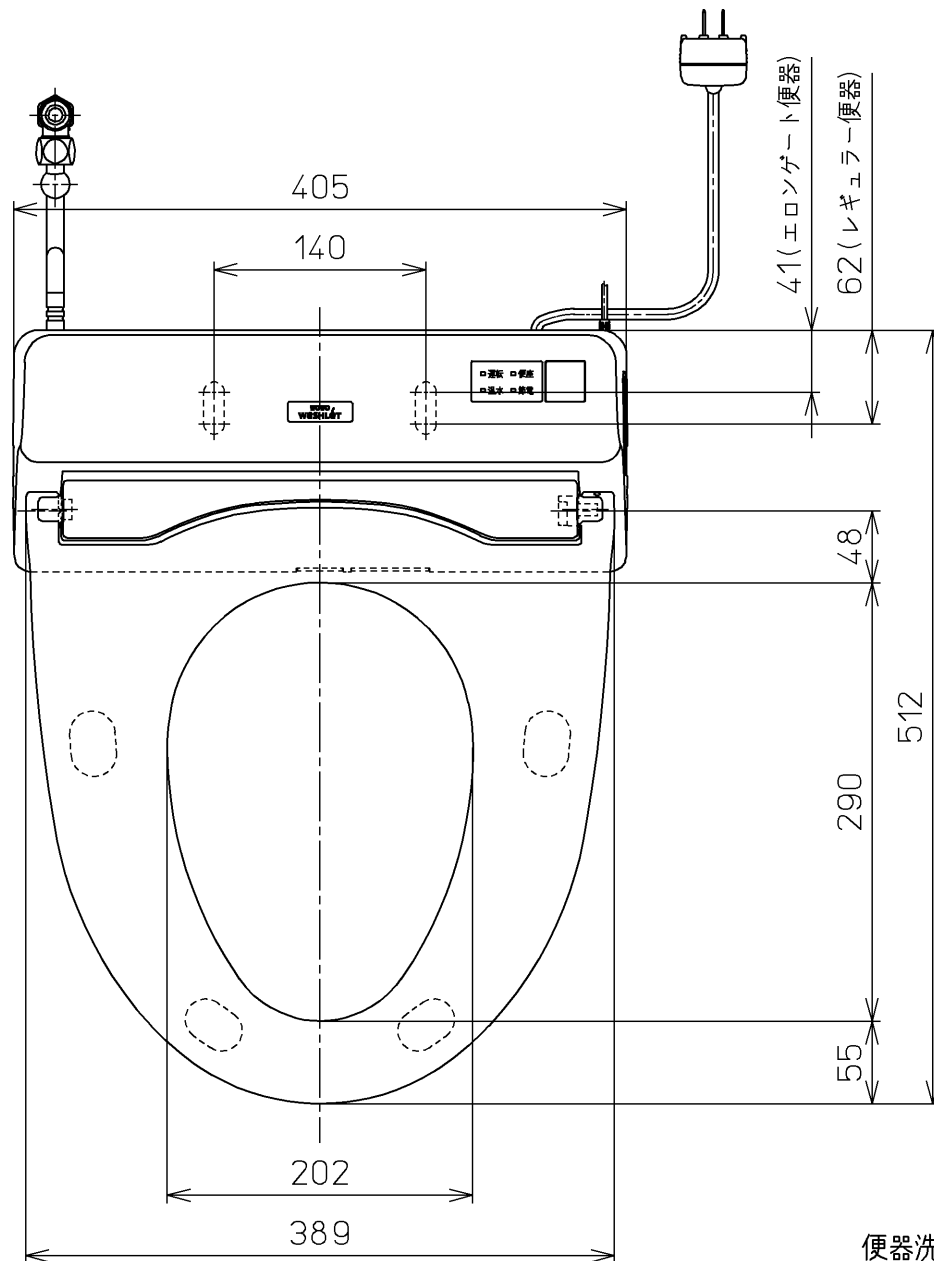

生産中止図番  
2013/09

ねじ長 φ4×30(3本)

<特注仕様>

1. 便ふたなし品
2. 本体着脱部を金属製にしたもの

\*定格: AC100V-321W 50/60Hz

<b>TOTO</b>			単位 mm	名称 洗淨脱臭暖房便座
製図 榎原	検図 榎原 松井	日付 10-07-30	尺度 1 : 5	品番 TCF6321EAEV86
備考				図番 TCF6321EAEV86_A0102