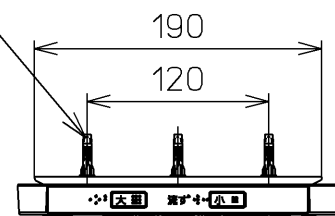

生産中止図番  
2013/09

ねじ長 φ4×30(3本)

<特注仕様>

1. 便ふたなし品
2. 本体着脱部を金属製にしたもの

\*定格: AC100V-321W 50/60Hz

<b>TOTO</b>			単位 mm	名称 洗淨脱臭暖房便座
製図 榎原	検図 榎原 松井	日付 10-07-30	尺度 1 : 5	品番 TCF6321EAEV86
備考				図番 TCF6321EAEV86_A0102