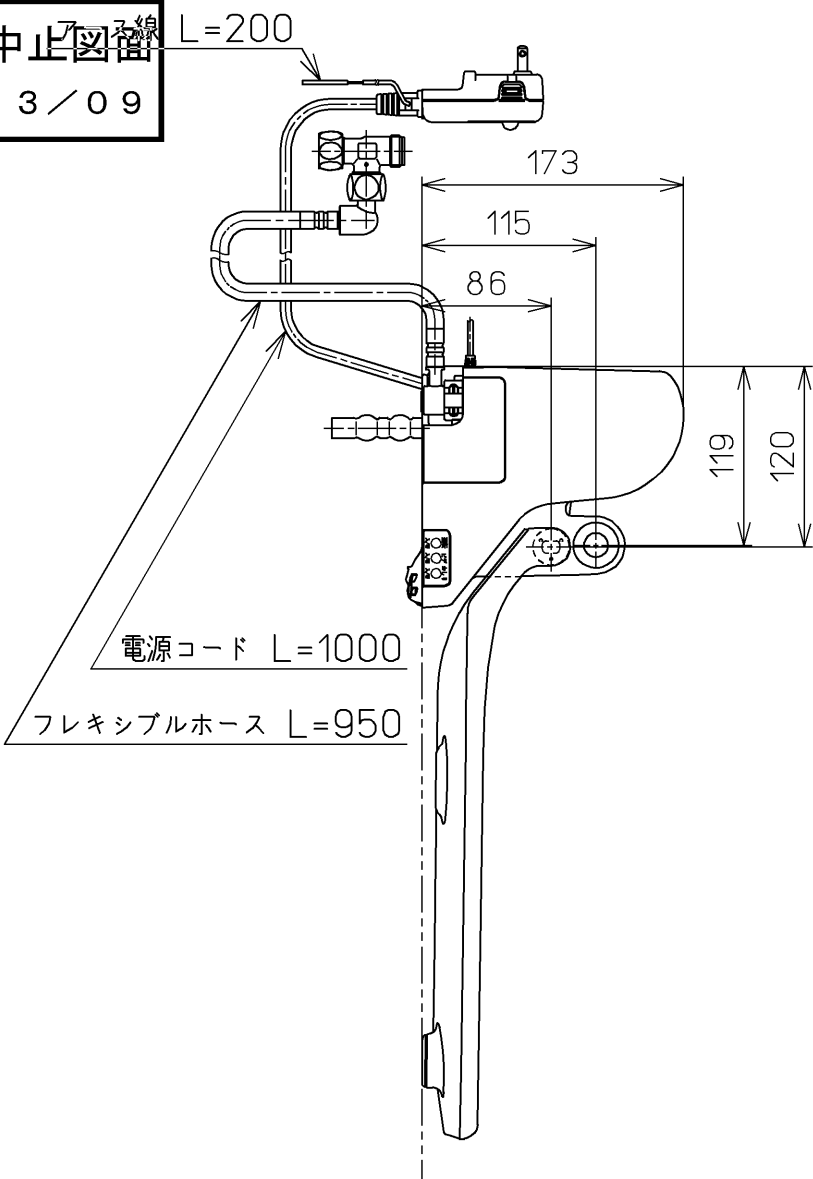

生産中止図番  
2013/09

ねじ長 φ4×30(3本)

<特注仕様>

1. 便ふたなし品
2. 本体着脱部を金属製にしたもの

\*定格: AC100V-321W 50/60Hz

<b>TOTO</b>			単位 mm	名称 洗淨脱臭暖房便座
製図 榎原	検図 榎原 松井	日付 10-07-30	尺度 1 : 5	品番 TCF6321EAEV86
備考				図番 TCF6321EAEV86_A0102