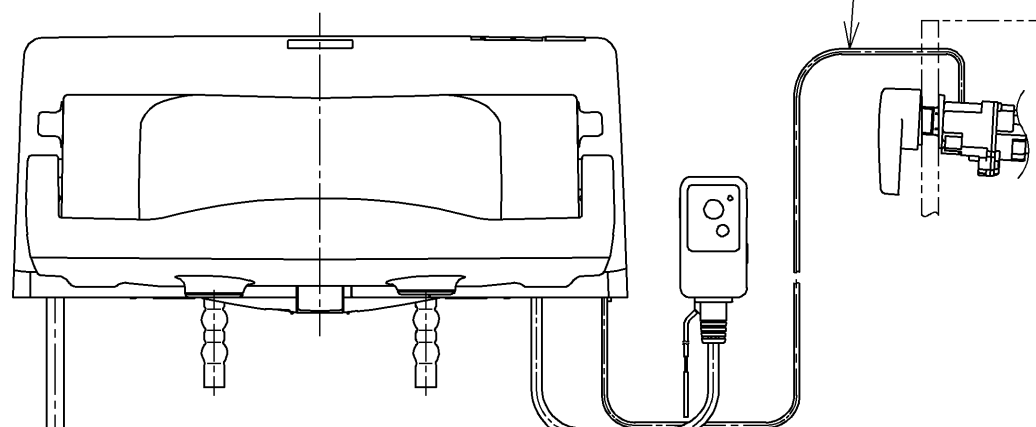

生産中止図番  
2013/09

ねじ長 φ4×30(3本)

<特注仕様>

1. 便ふたなし品
2. 本体着脱部を金属製にしたもの

\*定格: AC100V-321W 50/60Hz

<b>TOTO</b>			単位 mm	名称 洗淨脱臭暖房便座
製図 榎原	検図 榎原 松井	日付 10-07-30	尺度 1 : 5	品番 TCF6321EAEV86
備考				図番 TCF6321EAEV86_A0102