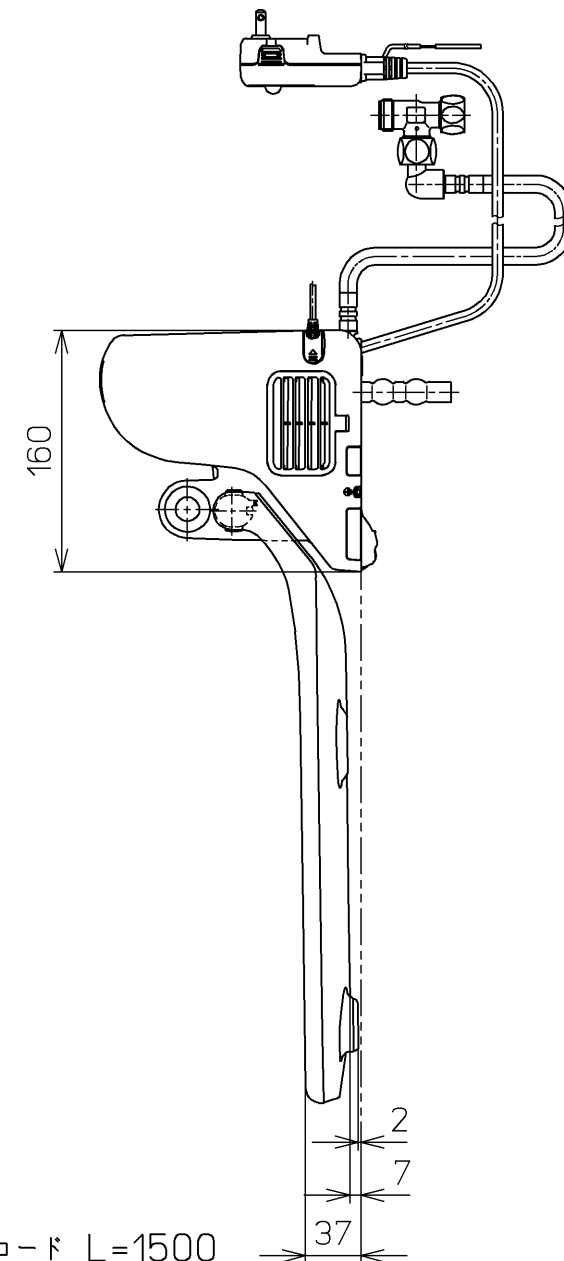

生産中止図番  
2013/09

ねじ長 φ4×30(3本)

<特注仕様>

1. 便ふたなし品
2. 本体着脱部を金属製にしたもの

\*定格: AC100V-321W 50/60Hz

<b>TOTO</b>			単位 mm	名称 洗淨脱臭暖房便座
製図 榎原	検図 榎原 松井	日付 10-07-30	尺度 1 : 5	品番 TCF6321EAEV86
備考				図番 TCF6321EAEV86_A0102