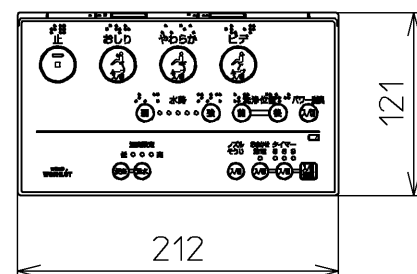

生産中止図番  
2013/09

ねじ長 φ4×30(3本)

<特注仕様>

1. 便ふたなし品
2. 本体着脱部を金属製にしたもの

\*定格: AC100V-321W 50/60Hz

<b>TOTO</b>			単位 mm	名称 洗淨脱臭暖房便座
製図 榎原	検図 榎原 松井	日付 10-07-30	尺度 1 : 5	品番 TCF6321EAEV86
備考				図番 TCF6321EAEV86_A0102