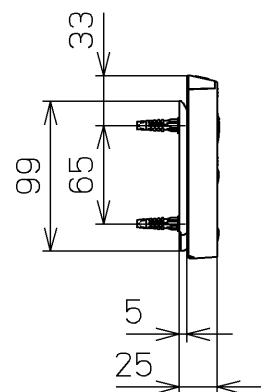

生産中止図番  
2013/09

ねじ長 φ4×30(3本)

<特注仕様>

1. 便ふたなし品
2. 本体着脱部を金属製にしたもの

\*定格: AC100V-321W 50/60Hz

<b>TOTO</b>			単位 mm	名称 洗淨脱臭暖房便座
製図 榎原	検図 榎原 松井	日付 10-07-30	尺度 1 : 5	品番 TCF6321EAEV86
備考				図番 TCF6321EAEV86_A0102